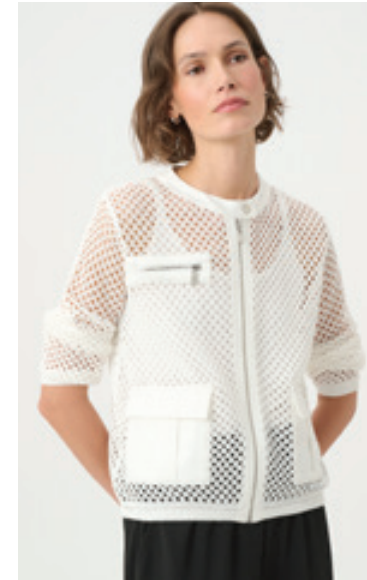

NERO
11
VANIGLIA
1761

271626