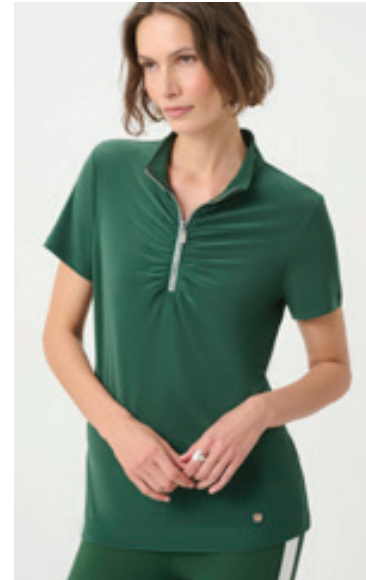

■ INDACO
4358
■ VERDE VITE
4614

271607