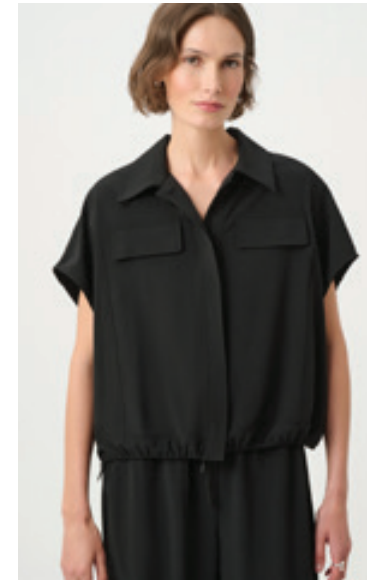

NERO
11

271643