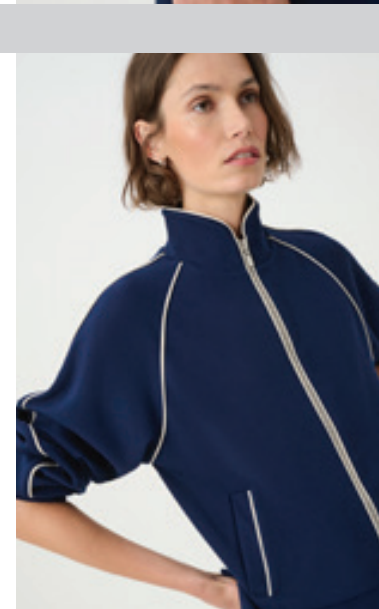

271623 / 271624