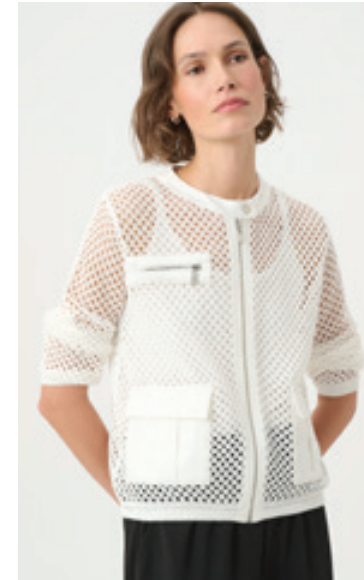

NOIR
11
VANILLE
1761

271626