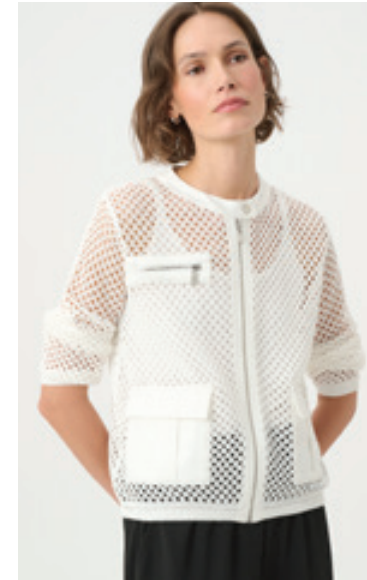

SCHWARZ
11
VANILLE
1761

271626