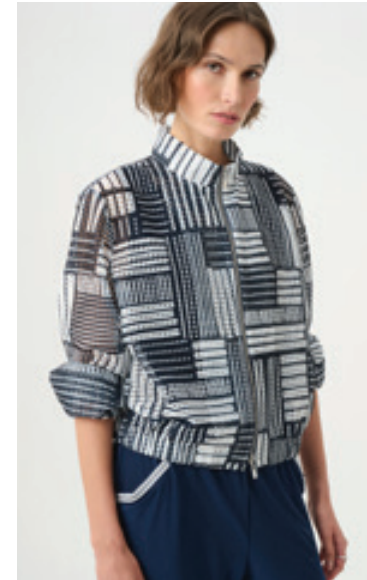

271627

INDIGOBLAU /
VANILLE
4494

271617