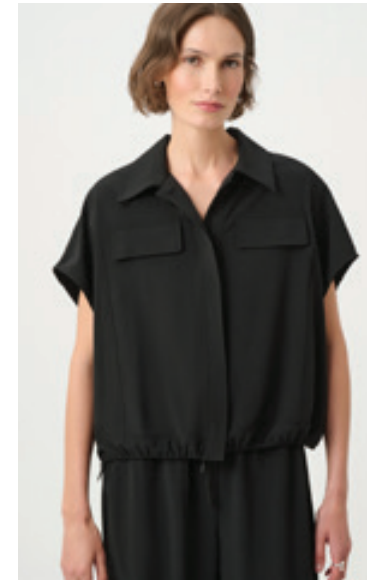

SCHWARZ /
VANILLE
110

271638

SCHWARZ
11
MOONSTONEBEIGE
3854
RADIANTROT
4209

271641

SCHWARZ
11
MOONSTONEBEIGE
3854
RADIANTROT
4209

261606S27

VANILLE /
SCHWARZ
1846

271637