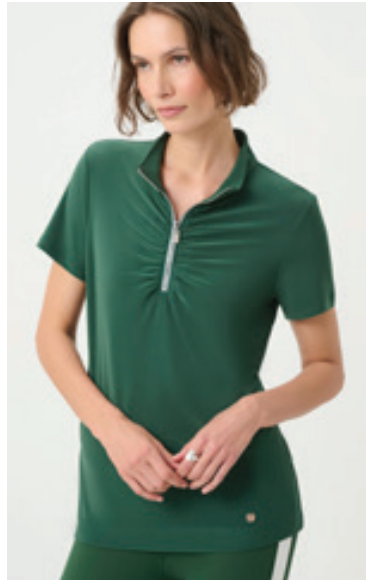

INDIGOBLAU
4358

BLATTGRÜN
4614

271607