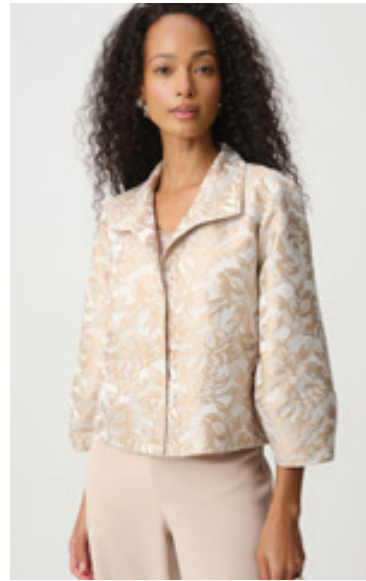

- BLU NOTTE 2166
- SABBIA 3677
- PESCA TENUE 4610

233787S27

- BEIGE / MULTI 1109

271758

- SABBIA 3677

271747

- SABBIA 3677

271765