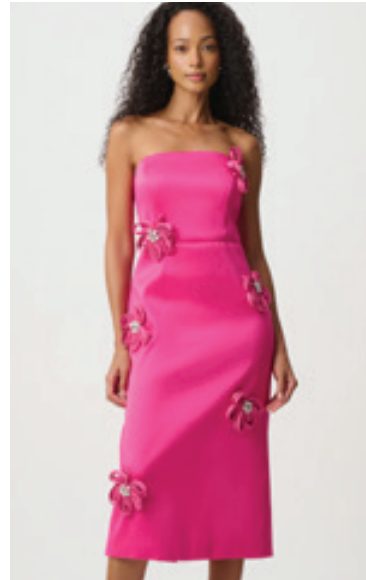

ROSA SHOCKING
4129

271762