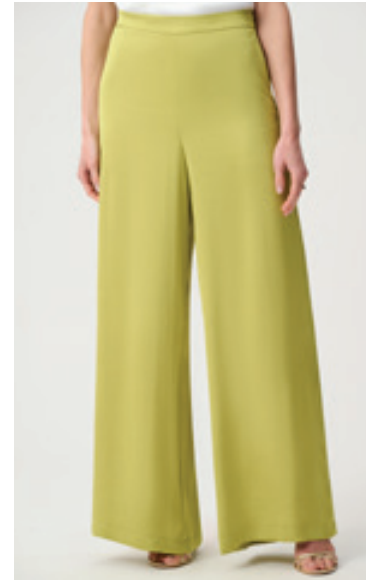

BLU NOTTE
2166
ROSA SHOCKING
4129
WASABI
4277

271728