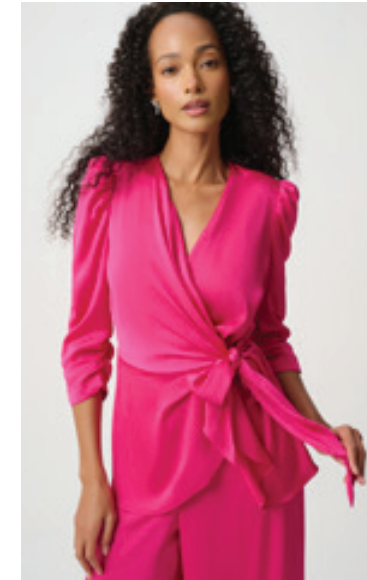

271743

ROSA SHOCKING
4129

271762

BLU NOTTE
2166
BLU FIORDALISO
4607
ROSA SHOCKING
4129
PESCA TENUE
4610

271736

VANIGLIA /
MULTI
2539

271770

BLU NOTTE
2166
ROSA SHOCKING
4129
WASABI
4277