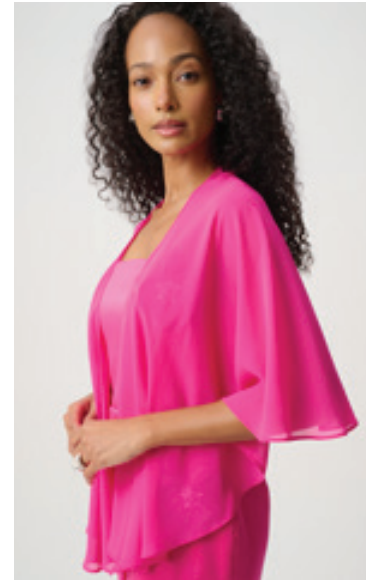

BLU NOTTE
2166
BLU FIORDALISO
4607
ROSA SHOCKING
4129
PESCA TENUE
4610

271736