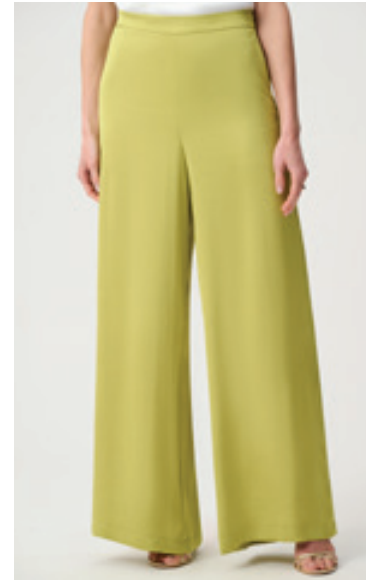

BLEU NUIT
2166
ROSE ÉTONNANT
4129
WASABI
4277

271728