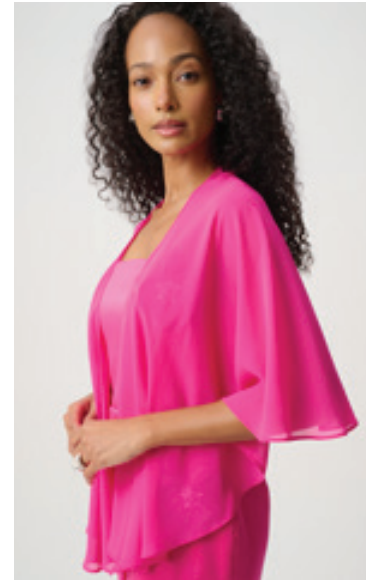

BLEU NUIT
2166
BLEU BLEUET
4607
ROSE ÉTONNANT
4129
PÊCHE PÂLE
4610

271736