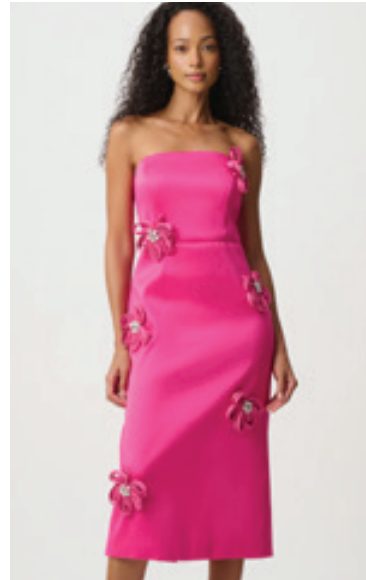

ROSE ÉTONNANT
4129

271762