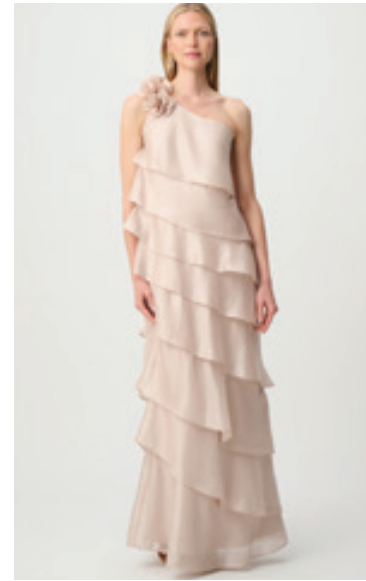

BLEU NUIT
2166
SABLE
3677

271760