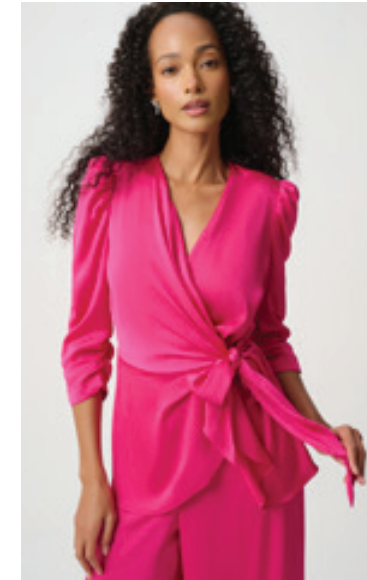

BLEU NUIT
2166
ROSE ÉTONNANT
4129
WASABI
4277

271727