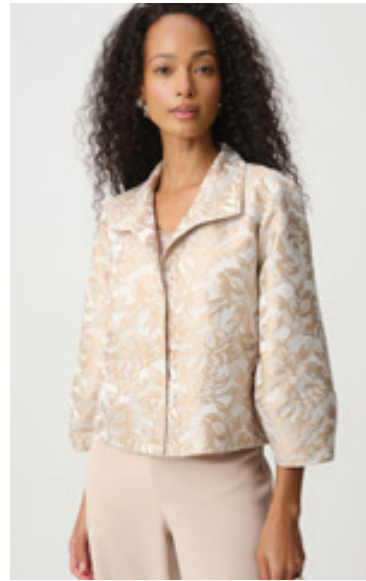

- BLEU NUIT  
2166
- SABLE  
3677
- PÊCHE PÂLE  
4610

233787S27

- BEIGE /  
MULTI  
1109

271758

- SABLE  
3677

271747

- SABLE  
3677

271765