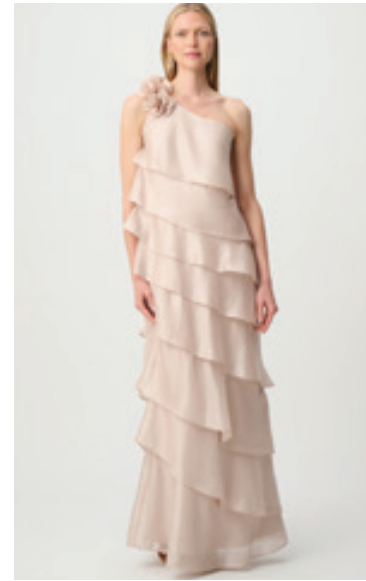

AZUL
MEDIANOCHÉ
2166
ARENA
3677

271760