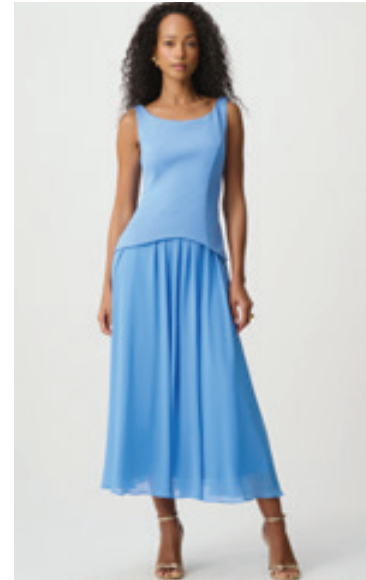

AZUL MEDIANOCHÉ
2166
AZUL CIANO
4607

271725