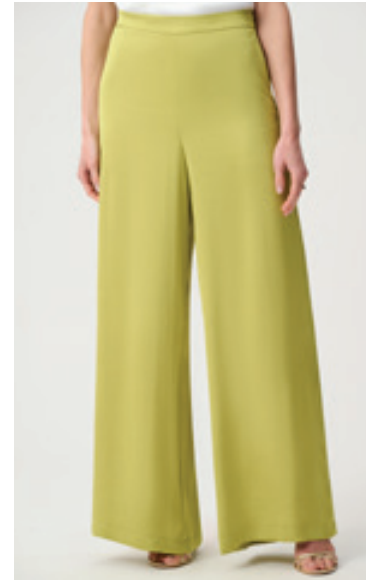

AZUL
MEDIANOCHÉ
2166
ROSA
IMPACTANTE
4129
WASABI
4277

271728