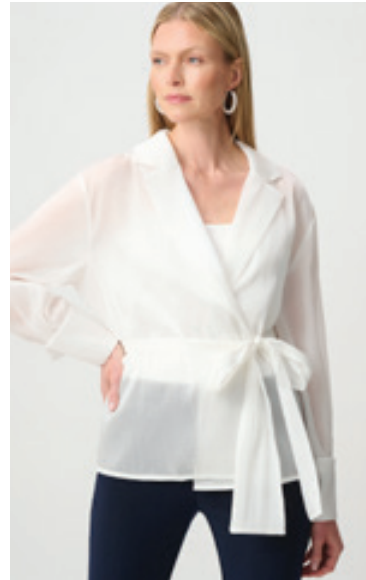

- VAINILLA 1761
- MELOCOTÓN SUAVE 4610

271757