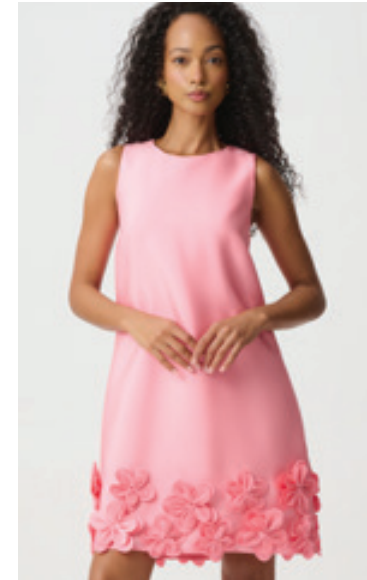

BELLINI
4609

271744