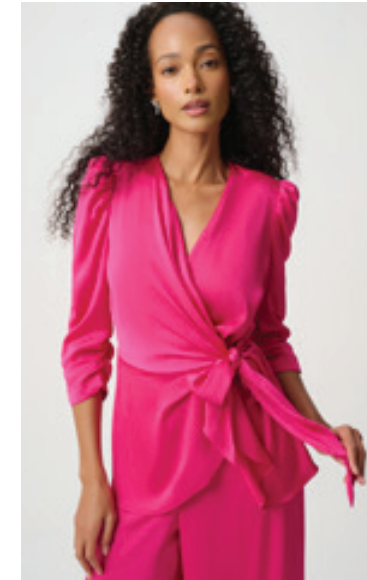

AZUL MEDIANOCHÉ
2166
ROSA IMPACTANTE
4129
WASABI
4277

271727