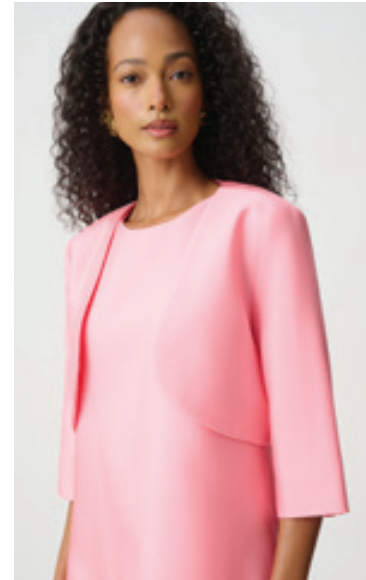

BELLINI
4609

271745