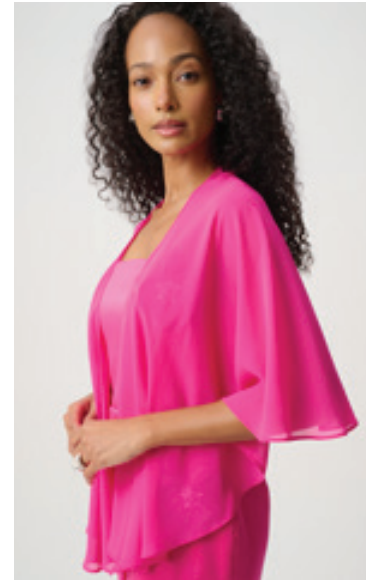

AZUL MEDIANOCHÉ
2166
AZUL CIANO
4607
ROSA IMPACTANTE
4129
MELOCOTÓN SUAVE
4610

271736