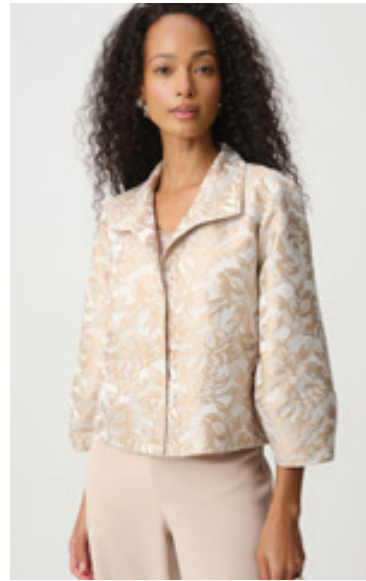

- ARENA 3677

271765