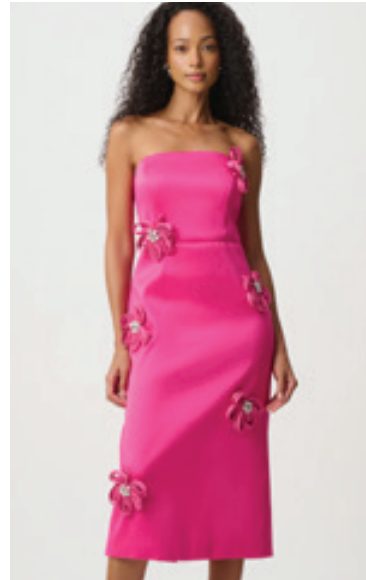

271724

ROSA IMPACTANTE
4129

271762