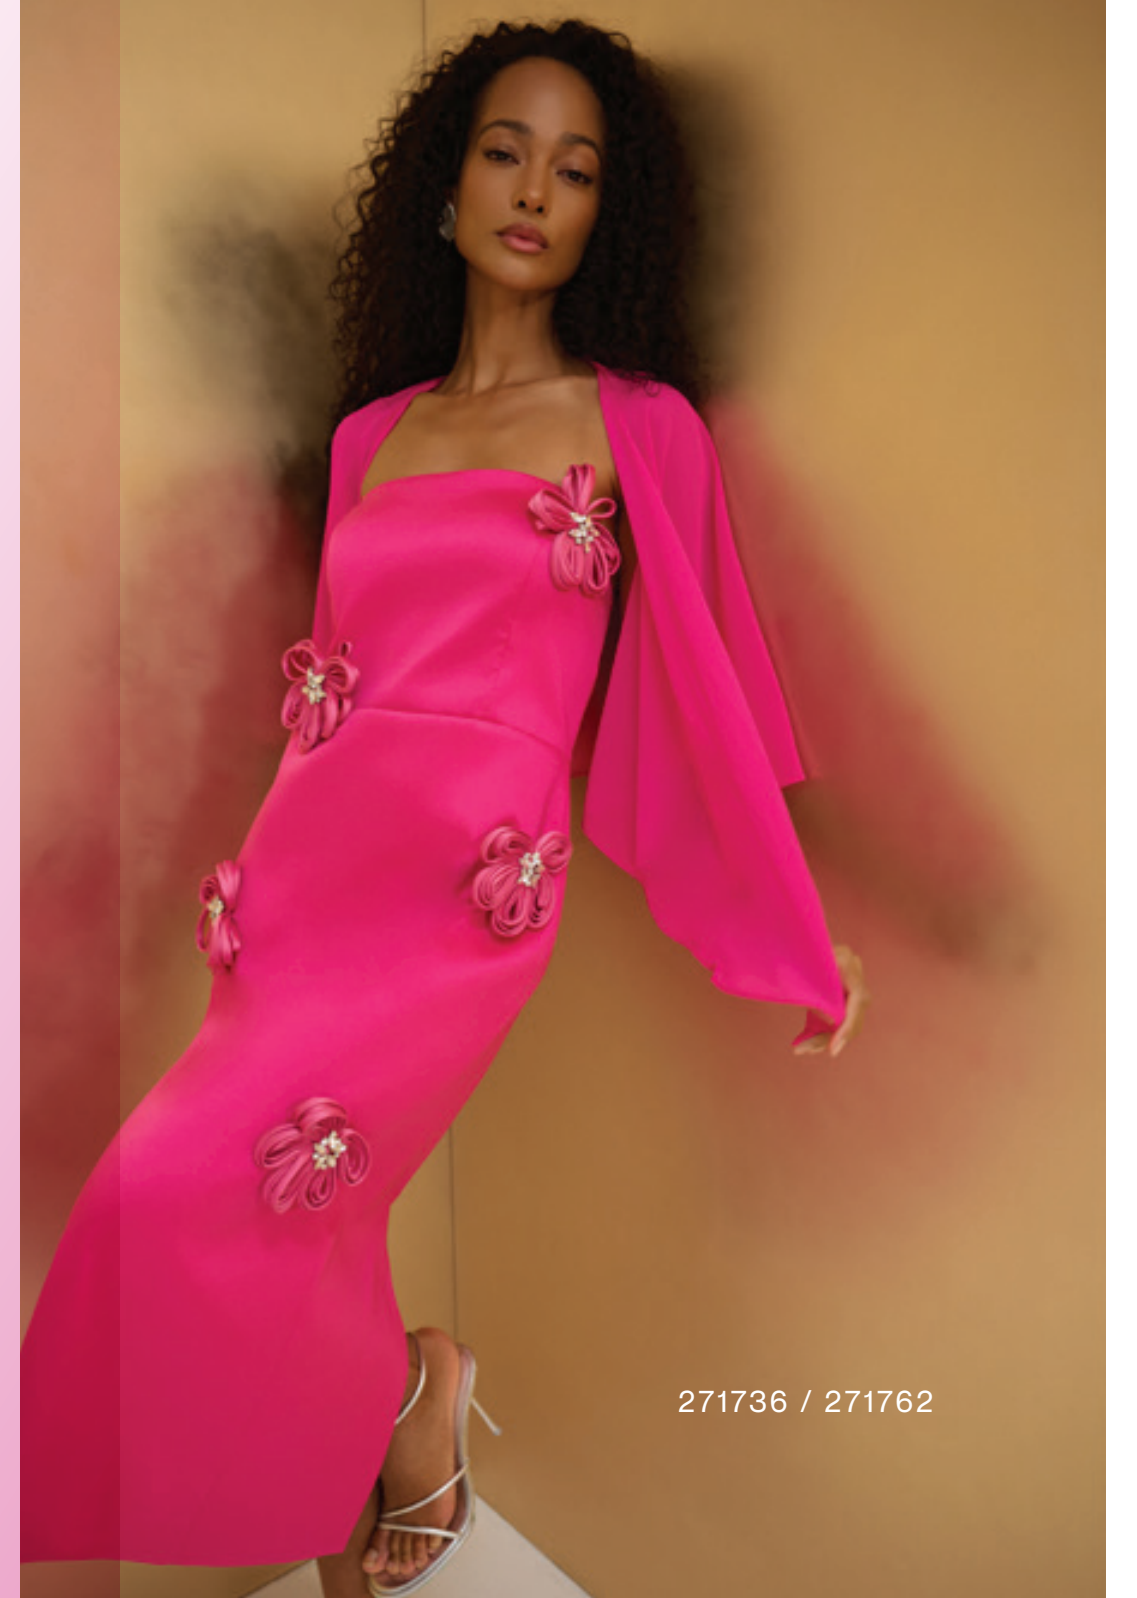

271736 / 271762