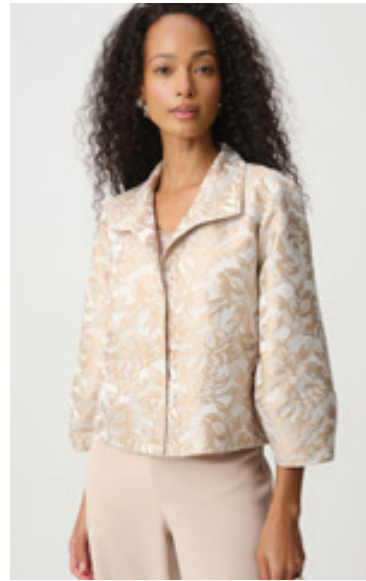

- MIDNIGHT BLUE 2166
- SAND 3677
- SOFT PEACH 4610

233787S27

- BEIGE / MULTI 1109

271758

- SAND 3677

271747

- SAND 3677

271765