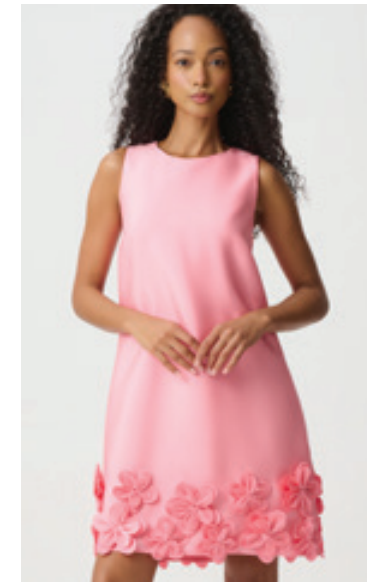

BELLINI 4609

271744