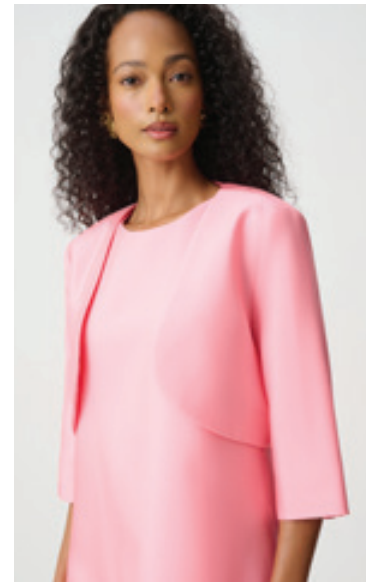

BELLINI 4609

271745