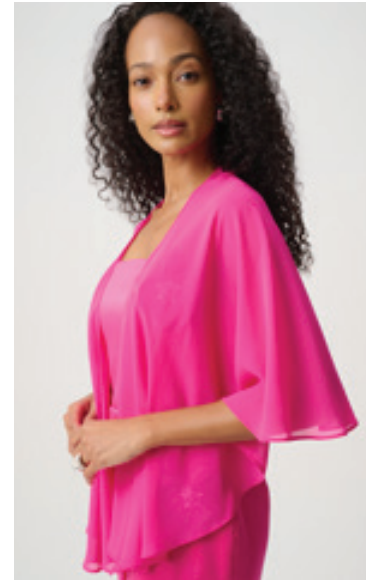

MITTERNACHTSBLAU 2166
KORNBLUMENBLAU 4607
SHOCKING PINK 4129
SOFT PEACH 4610

271736