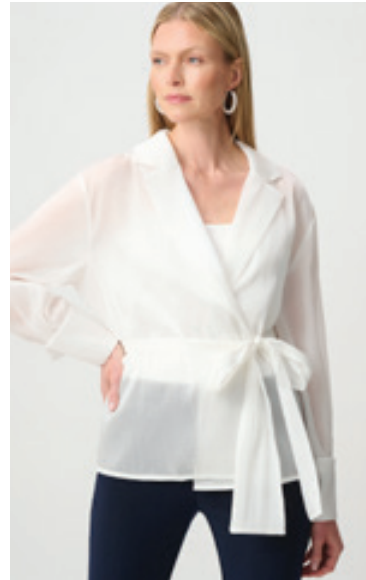

- VANILLE
  1761
- SOFT PEACH
  4610

271757