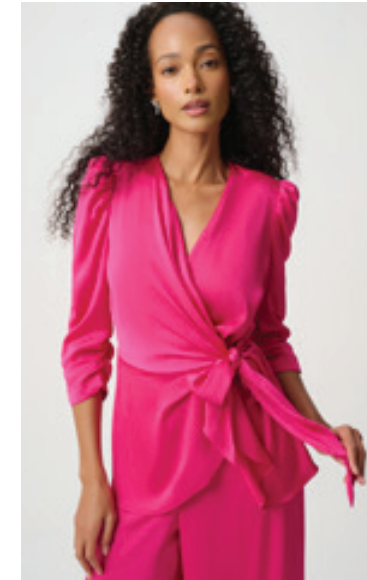

MITTERNACHTSBLAU 2166
SHOCKING PINK 4129
WASABIGRÜN 4277

271727