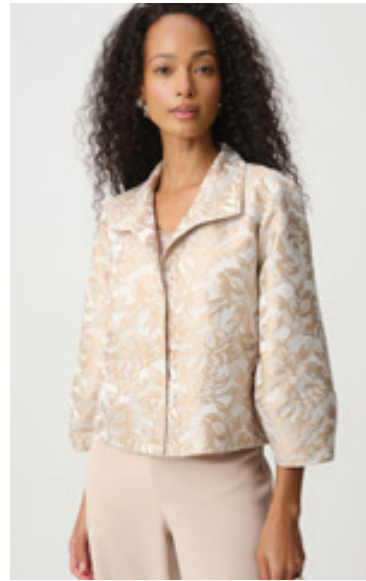

- SAND
  3677

271765