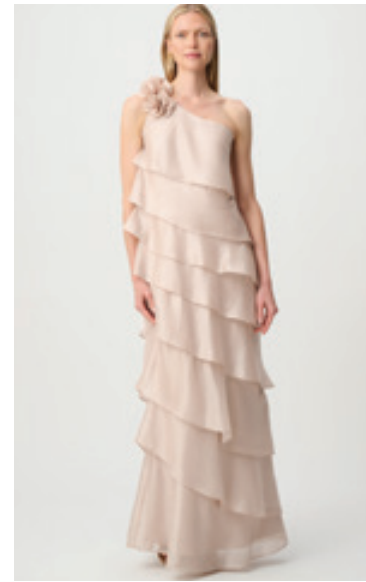

MITTERNACHTSBLAU 2166
SAND 3677

271760