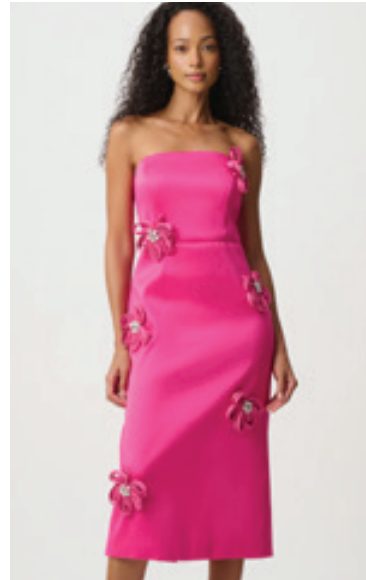

SHOCKING PINK 4129

271762