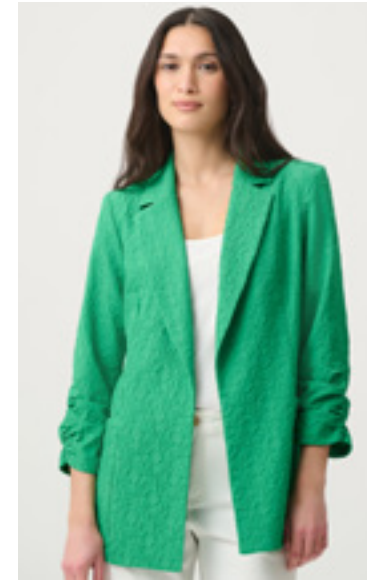

271182

-  BLU DENIM MEDIO 3699

271914

-  BLU DENIM MEDIO 3699

271948

-  PIETRA DI LUNA 3854
-  NERO 11
-  BIANCO 12
-  VERDE BOTANICO 4606

242034S27

-  BOTANICALGREEN/INDACO/VANIGLIA 4638
-  INDACO/BLU FIORDALISO/VANIGLIA 4637