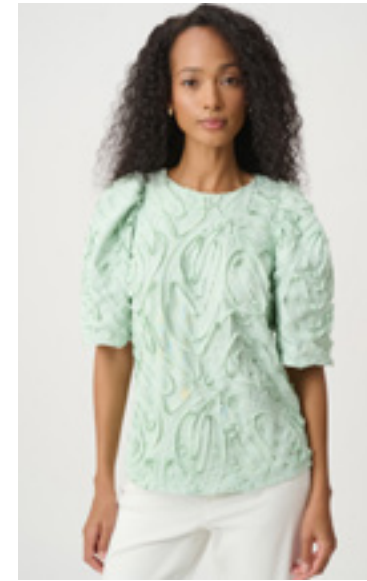

- VANIGLIA/VERDE 4615

271114