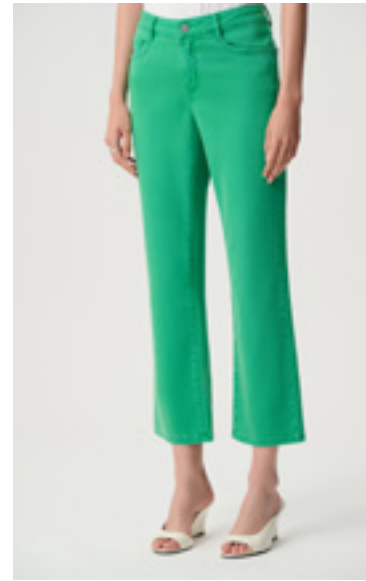

- VERDE BOTANICO 4606

252926S27