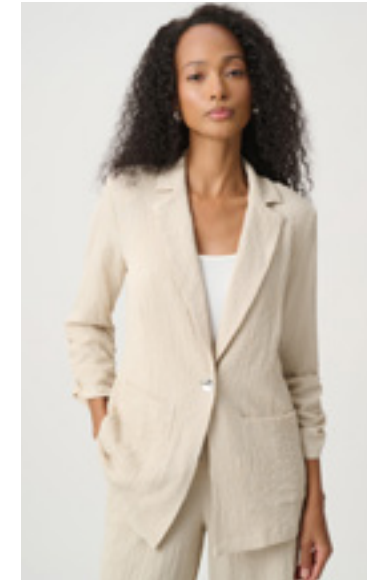

- INDACO 4358
- NERO 11
- PIETRA DI LUNA 3854

271086