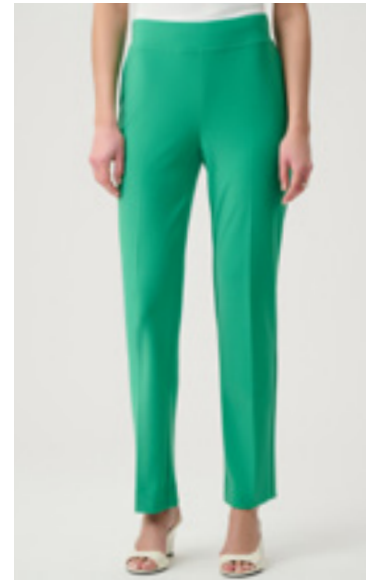

271963

- NERO 11
- VANIGLIA 1761
- INDACO 4358
- VERDE BOTANICO 4606
- PIETRA DI LUNA 3854

271963

- VANIGLIA/MULTI 2539

271058

- INDACO 4358
- BLU FIORDALISO 4607
- ROSSO BRILLANTE 4209
- MOGANO 4525
- VERDE BOTANICO 4606