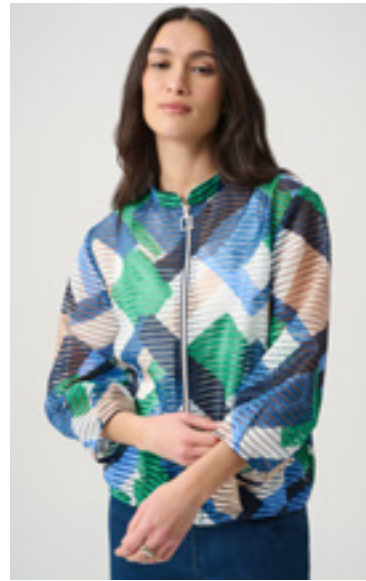

- VANIGLIA/MULTI 2539

271058