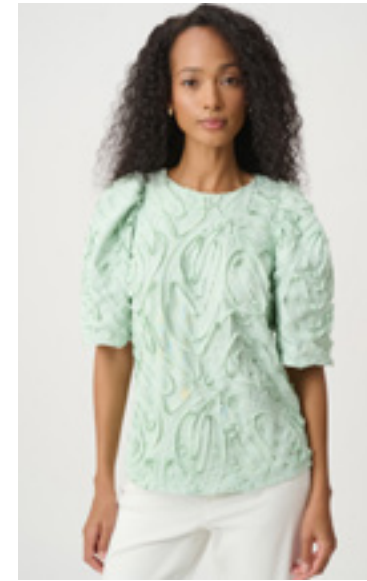

- VANILLE/VERT 4615

271114