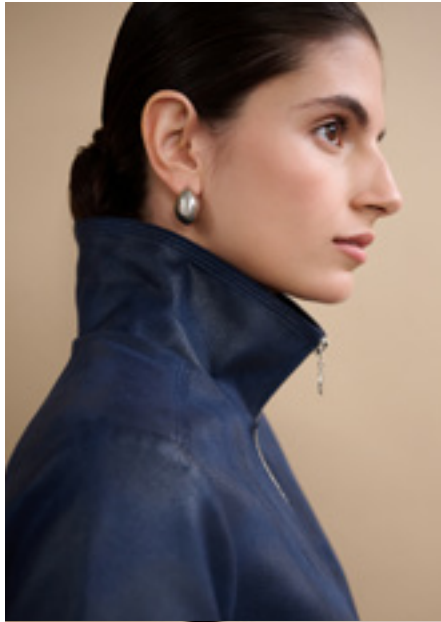

271941 | 271949 | 271909