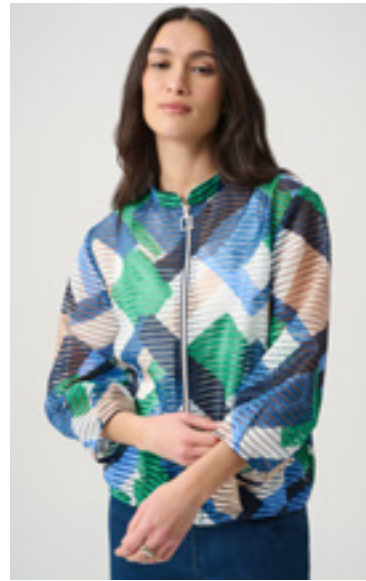

- VANILLE/MULTI 2539

271058