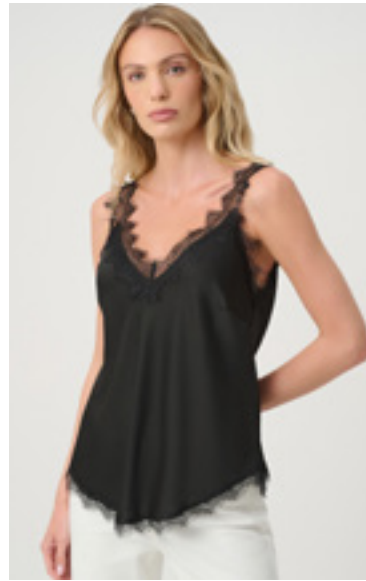

■ NOIR 11
□ VANILLE 1761

271123