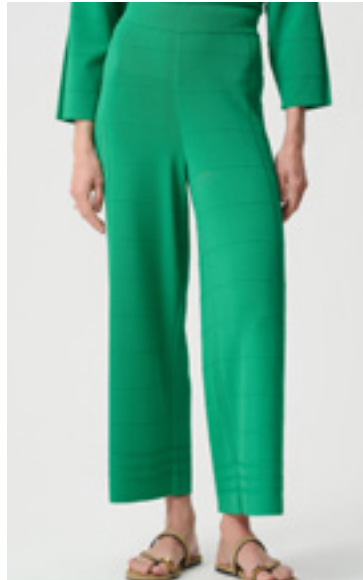

271954

- AÑIL 4358
- VERDE BOTÁNICO 4606

271958

- AÑIL 4358
- VERDE BOTÁNICO 4606

271954

- AÑIL 4358
- VERDE BOTÁNICO 4606

271958

- NEGRO 11
- VAINILLA 1761
- AÑIL 4358
- VERDE BOTÁNICO 4606
- PIEDRA DE LA LUNA 3854