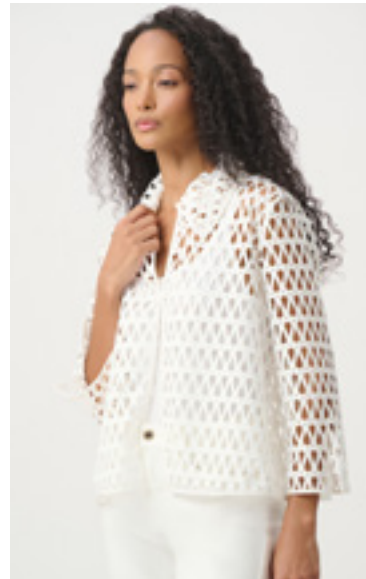

AÑIL
4358
VAINILLA
1761

271934