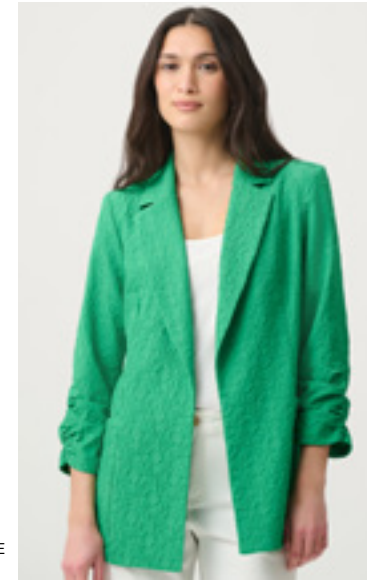

271182

-  DENIM MEDIUM BLUE 3699

271914

-  DENIM MEDIUM BLUE 3699

271948

-  MOONSTONE 3854
-  BLACK 11
-  WHITE 12
-  BOTANICAL GREEN 4606

242034S27

-  BOTANICALGREEN/INDIGO/VANILLA 4638
-  INDIGO/CORNFLOWER/VANILLA 4637