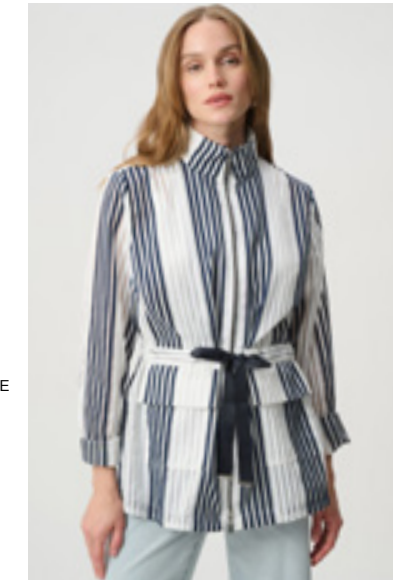

VANILLA/INDIGO
3680