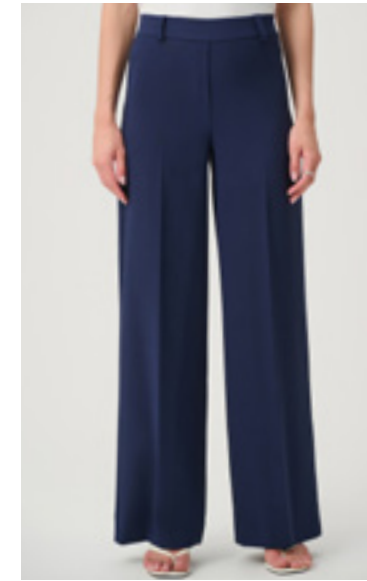

271111

MOONSTONEBEIGE
3854
SCHWARZ
11
INDIGOBLAU
4358