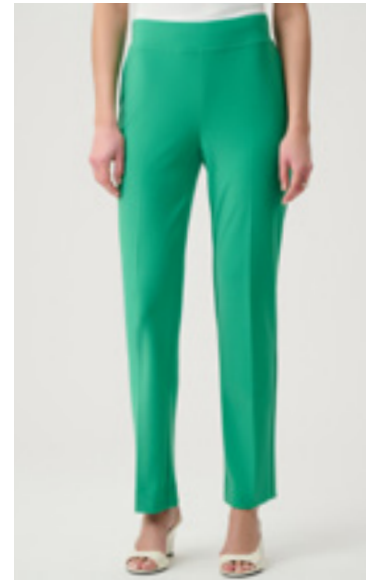

271963

- SCHWARZ 11
- VANILLE 1761
- INDIGOBLAU 4358
- BOTANIKGRÜN 4606
- MOONSTONEBEIGE 3854

271963

- VANILLE/MEHRFARBIG 2539

271058

- INDIGOBLAU 4358
- KORNBLUMENBLAU 4607
- RADIANTROT 4209
- MAHAGONI 4525
- BOTANIKGRÜN 4606