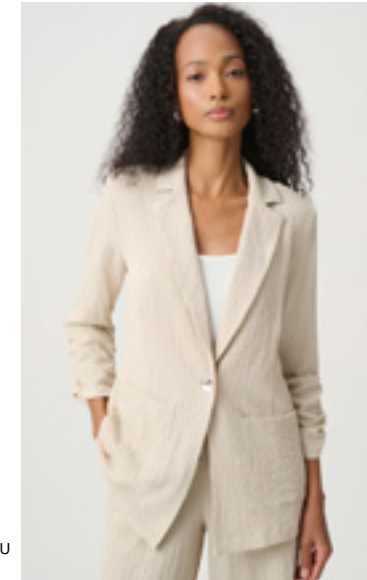

- INDIGOBLAU
  4358
- SCHWARZ
  11
- MOONSTONEBEIGE
  3854

271086