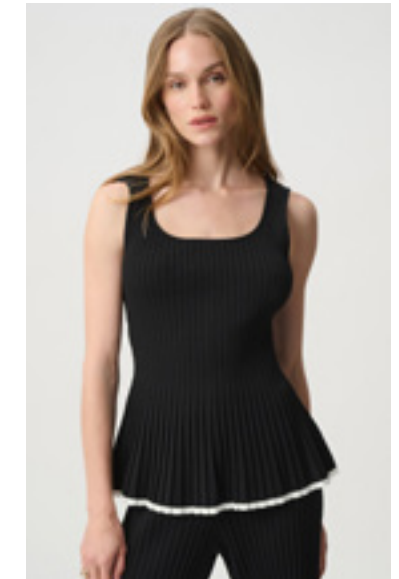

RADIANTROT
4209
MAHAGONI
4525

253950S27

SCHWARZ
11

271953

SCHWARZ/MULTI
178

271156

SCHWARZ/VANILLE
110

271955